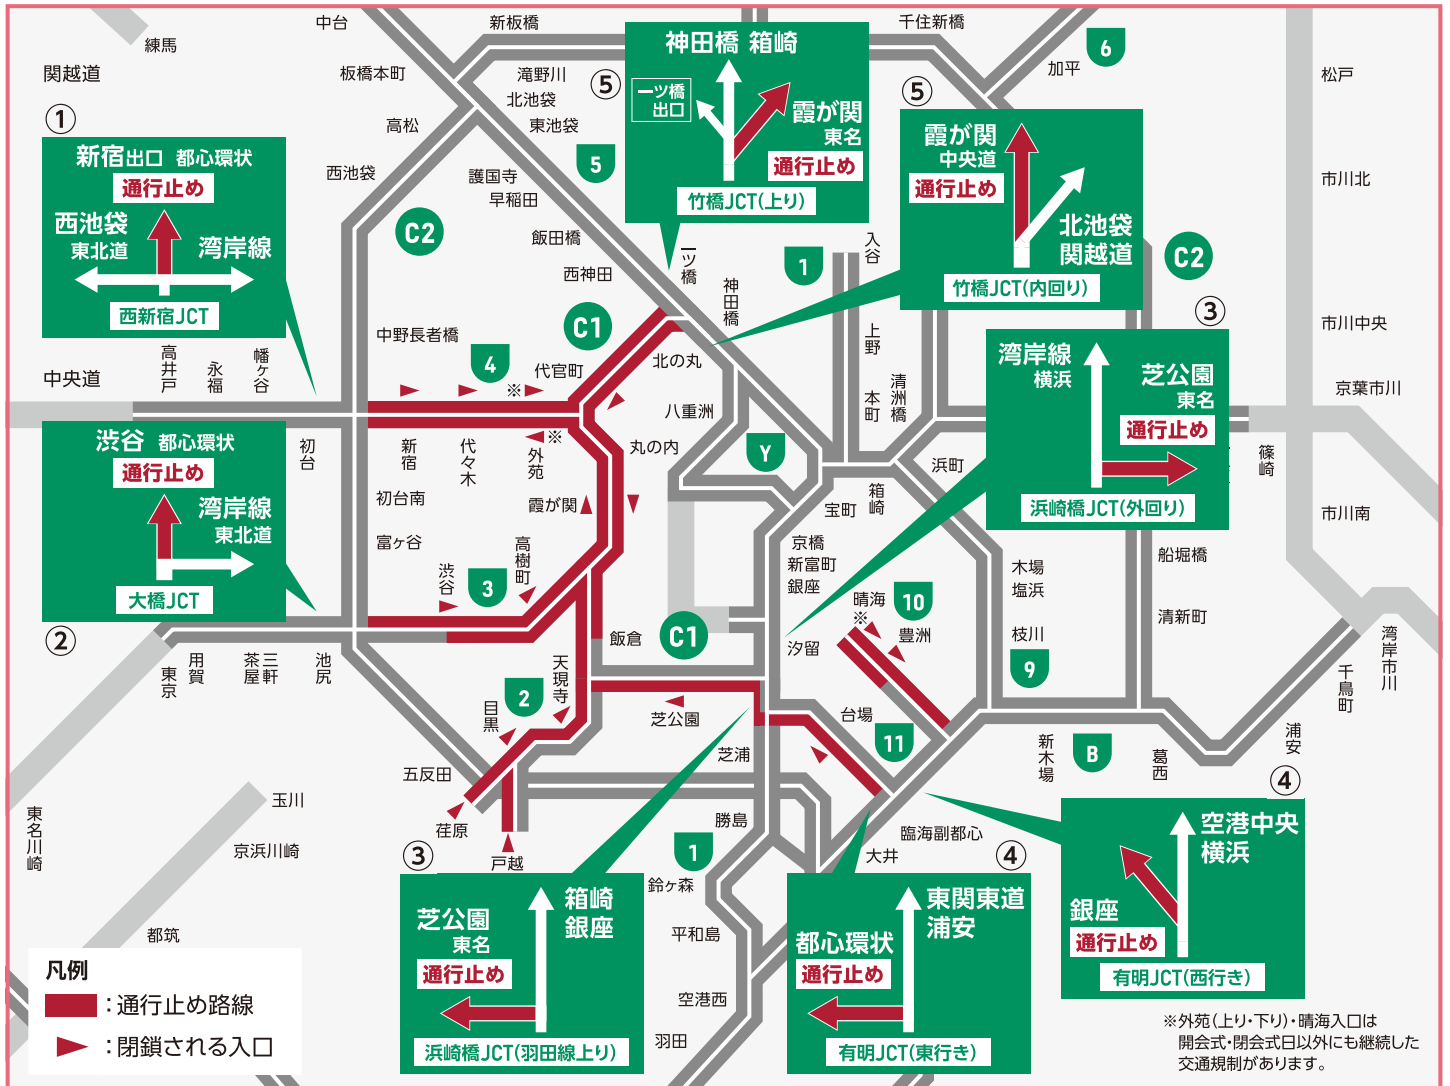

開会式・閉会式時の 交通規制等のお知らせ

～オリンピックスタジアム周辺・選手村周辺・首都高速道路～

東京2020オリンピック・パラリンピック競技大会時には一般交通に大会関係車両が加わるにより、交通状況は混雑が見込まれます。開会式・閉会式を含む大会期間中は、行動時間や経路の変更など、混雑緩和にご理解とご協力をお願いします。開会式・閉会式の開催に伴い、オリンピックスタジアム周辺・選手村周辺・首都高速道路において、以下のとおり大規模な交通規制を実施します。

混雑緩和のためにご協力いただきたいこと

行動時間の変更

経路変更

テレワーク

計画的な休暇取得

宅配便等の計画的な注文

選手村周辺 交通規制

東京2020オリンピック・パラリンピック競技大会の開会式・閉会式の開催に伴い、昼間～深夜にかけて多くの車両が選手村とオリンピックスタジアムの間を走行します。選手村周辺において下記の交通規制を実施します。皆様のご理解、ご協力をお願いします。

8/24 火 15:00~21:00

8/8 日 祝 14:30~20:00

9/5 日 13:00~19:30

※詳細はウェブサイトをご確認ください。

- 凡例
- : 通行止め路線(会場エリア含む) 車両の通行はできません。また通行止めの通りに面する車庫等からの入庫出庫もできません。(※)
 - : 上記交通規制以外にも継続した交通規制があります。(※)道路交通法で定義されている緊急車両については通行可能
 - : 横断可能な交差点
 - : う回ルート
 - : 横断歩行者う回場所
 - : 車いす等は横断可能

首都高速道路 交通規制

規制
日時

7/23(金)祝 17:30~25:30 8/24(火) 16:30~26:30
8/8(日)祝 15:30~24:30 9/5(日) 14:30~26:00

首都高速道路の通行について

① 西新宿JCT

中央道など4号新宿線より西新宿JCTで中央環状線(西池袋・湾岸線方面)へご利用頂けます。
都心方面は手前の初台で降りて一般道の通行をお願いします。

② 大橋JCT

東名など3号渋谷線より大橋JCTで中央環状線(湾岸線・東北道方面)へご利用頂けます。
都心方面は手前の池尻で降りて一般道の通行をお願いします。